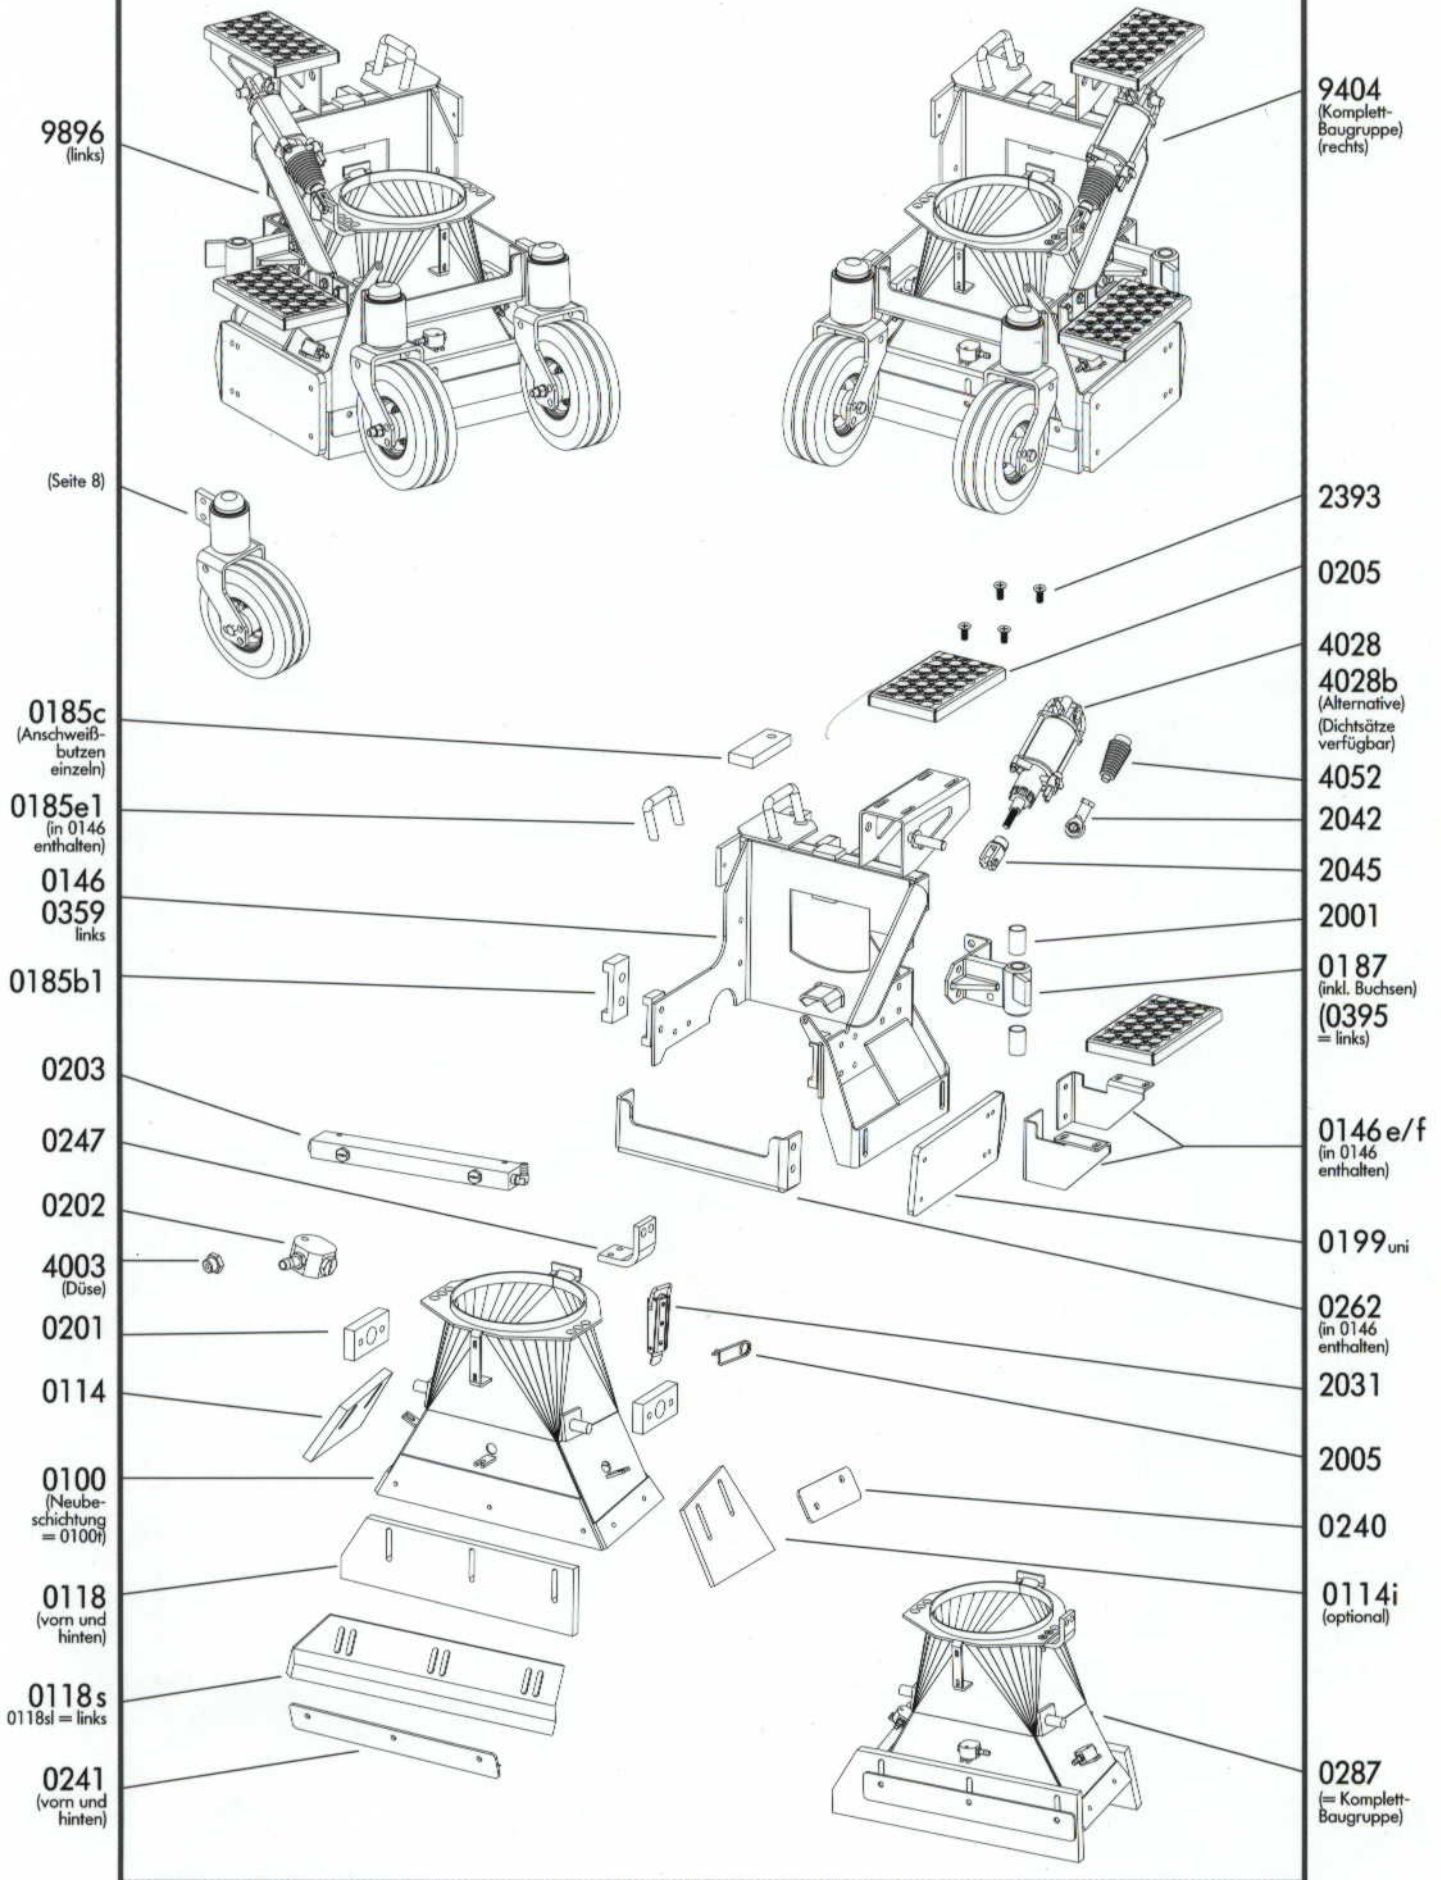

Saugtrichter-Aggregat TAZ/TAZ II CF/OF bis 2006

Saugtrichter-Aggregat CF/OF ab 2007

Saugtrichter-Aggregat TSZ

9336b
(Komplett-
Baugruppe
links)

9336
(Komplett-
Baugruppe)

0185e1

0185c
(Anschweiß-
butzen einzeln)

0285

0211
komplett

0204

4003
(Düse)

0202

0185
0816
links

2005

2031

2036

0101
(Neubeschichtung
= 0101f)

0104

0212

0281

0281s

2393

0205

Führungsarm Saugaggregat

Hubzylinder + Verriegelung Saugaggregat