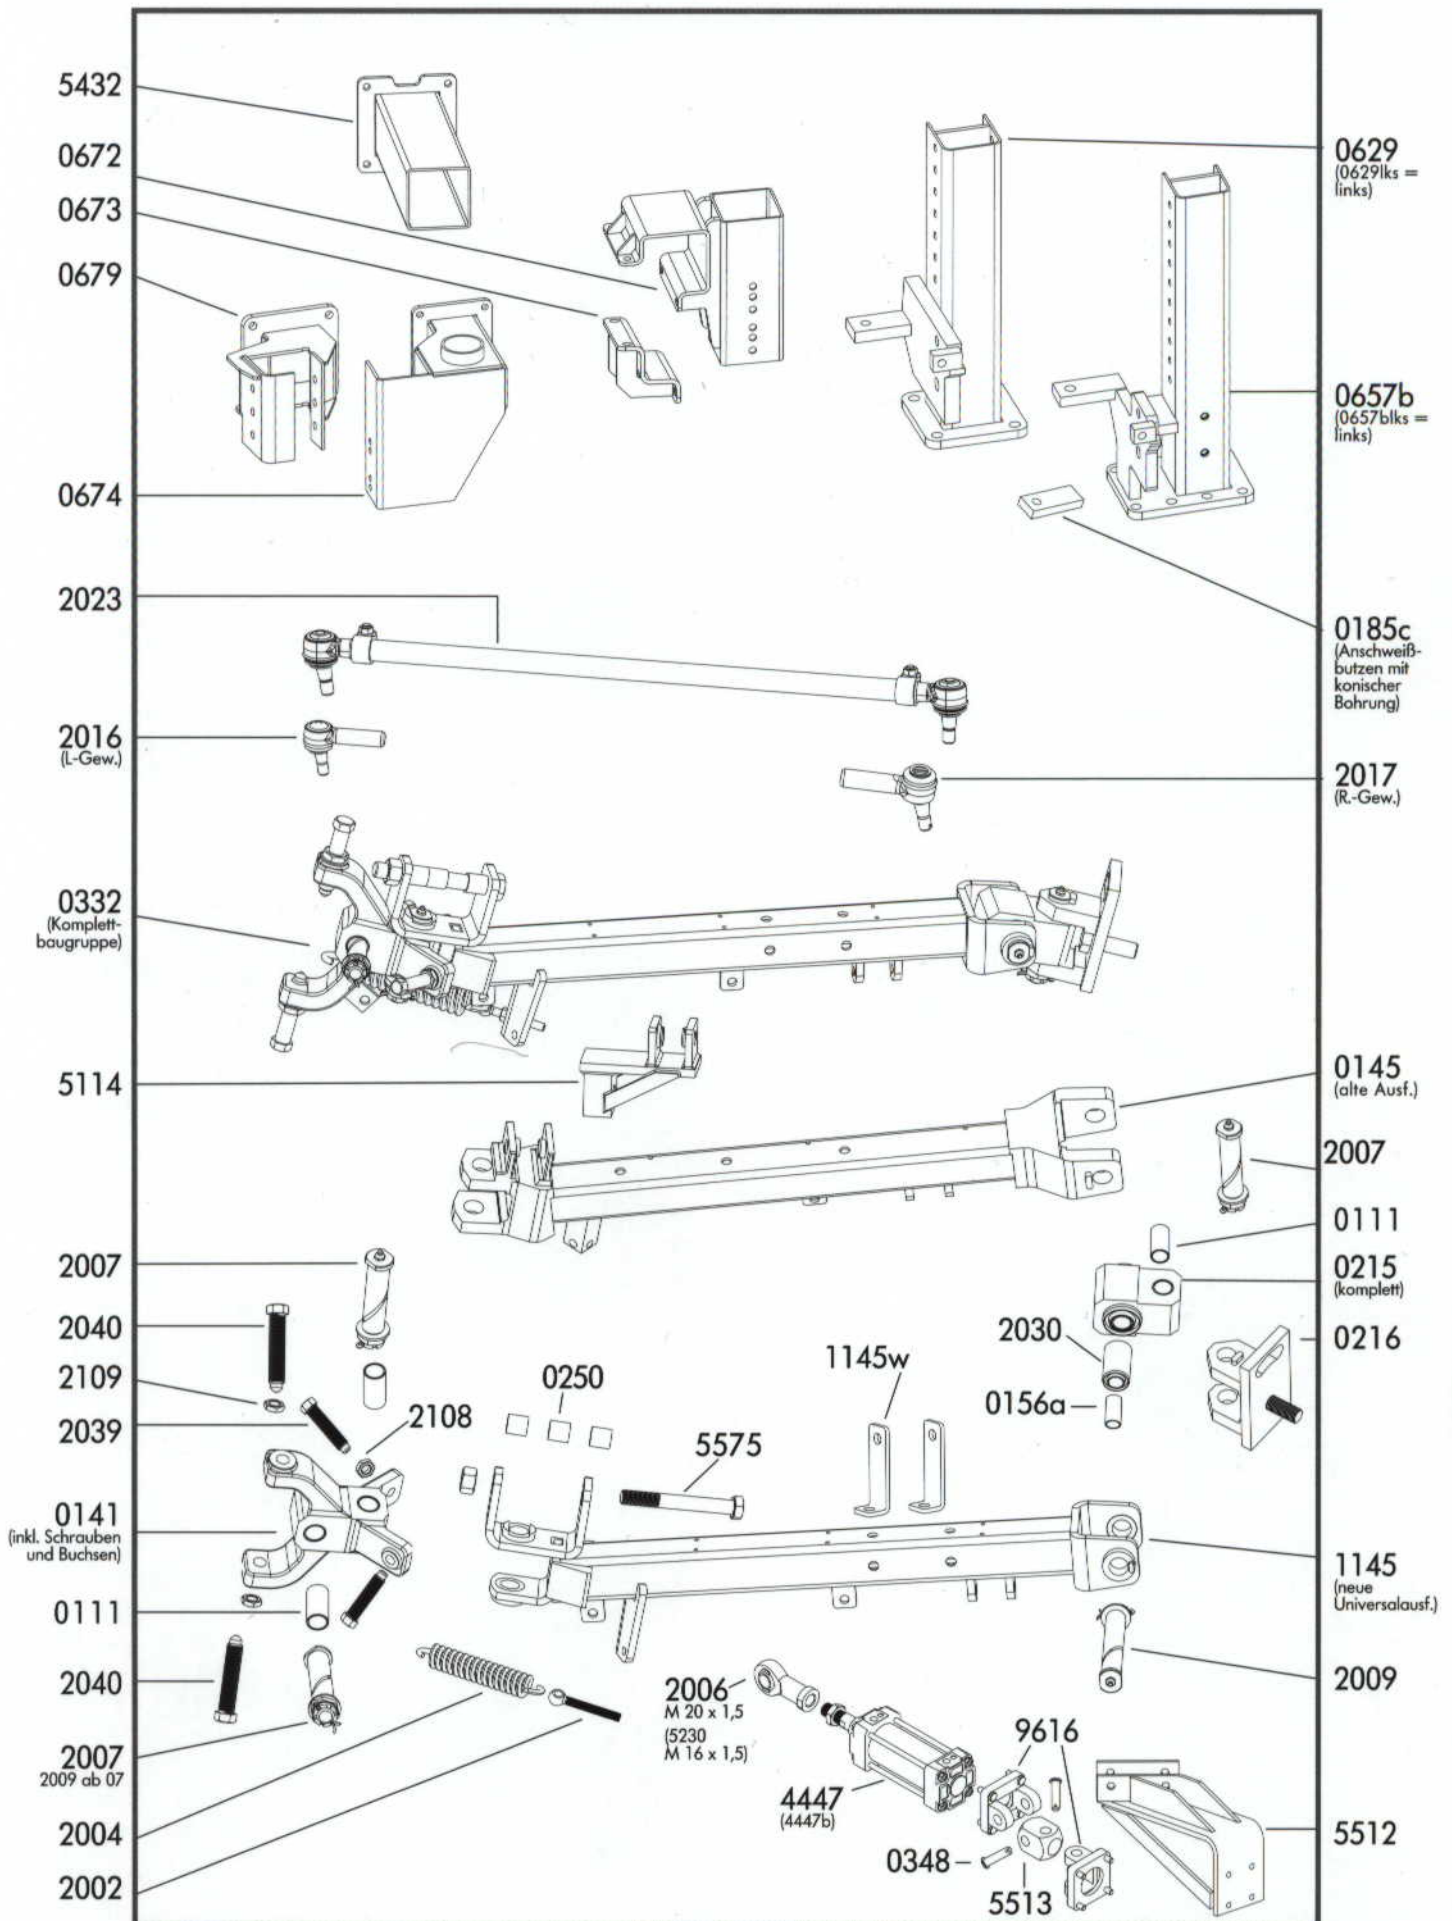

Saugtrichter-Aggregat TAZ/TAZ II CF/OF bis 2006

Saugtrichter-Aggregat CF/OF ab 2007

Saugtrichter-Aggregat TSZ

9336b
(Komplett-
Baugruppe
links)

9336
(Komplett-
Baugruppe)

0185e1

0185c
(Anschweiß-
butzen einzeln)

0285

0211
komplett

0204

4003
(Düse)

0202

0185
0816
links

2005

2031

2001

0199_{uni}

(Seite 8)

0266

2051

2053

0278
(Baugruppe)

Stützräder-Baugruppe

Führungsarm Saugaggregat

Hubzylinder + Verriegelung Saugaggregat