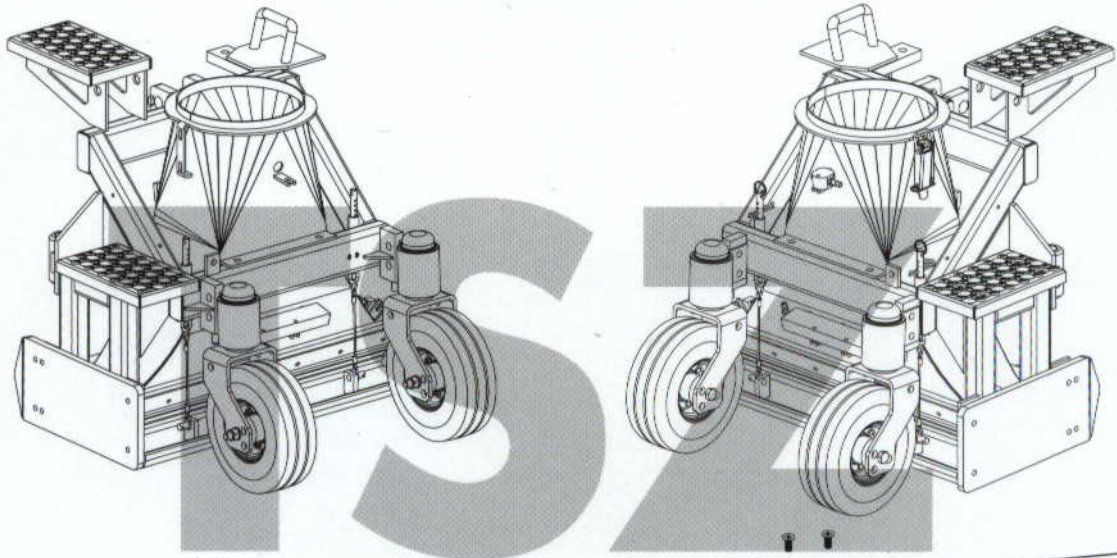

Saugtrichter-Aggregat TAZ/TAZ II CF/OF bis 2006

Saugtrichter-Aggregat CF/OF ab 2007

Saugtrichter-Aggregat TSZ

9336b
(Komplett-
Baugruppe
links)

9336
(Komplett-
Baugruppe)

0185e1

0185c
(Anschweiß-
butzen einzeln)

0285

0211
komplett

0204

4003
(Düse)

0202

0185
0816
links

2005

2031