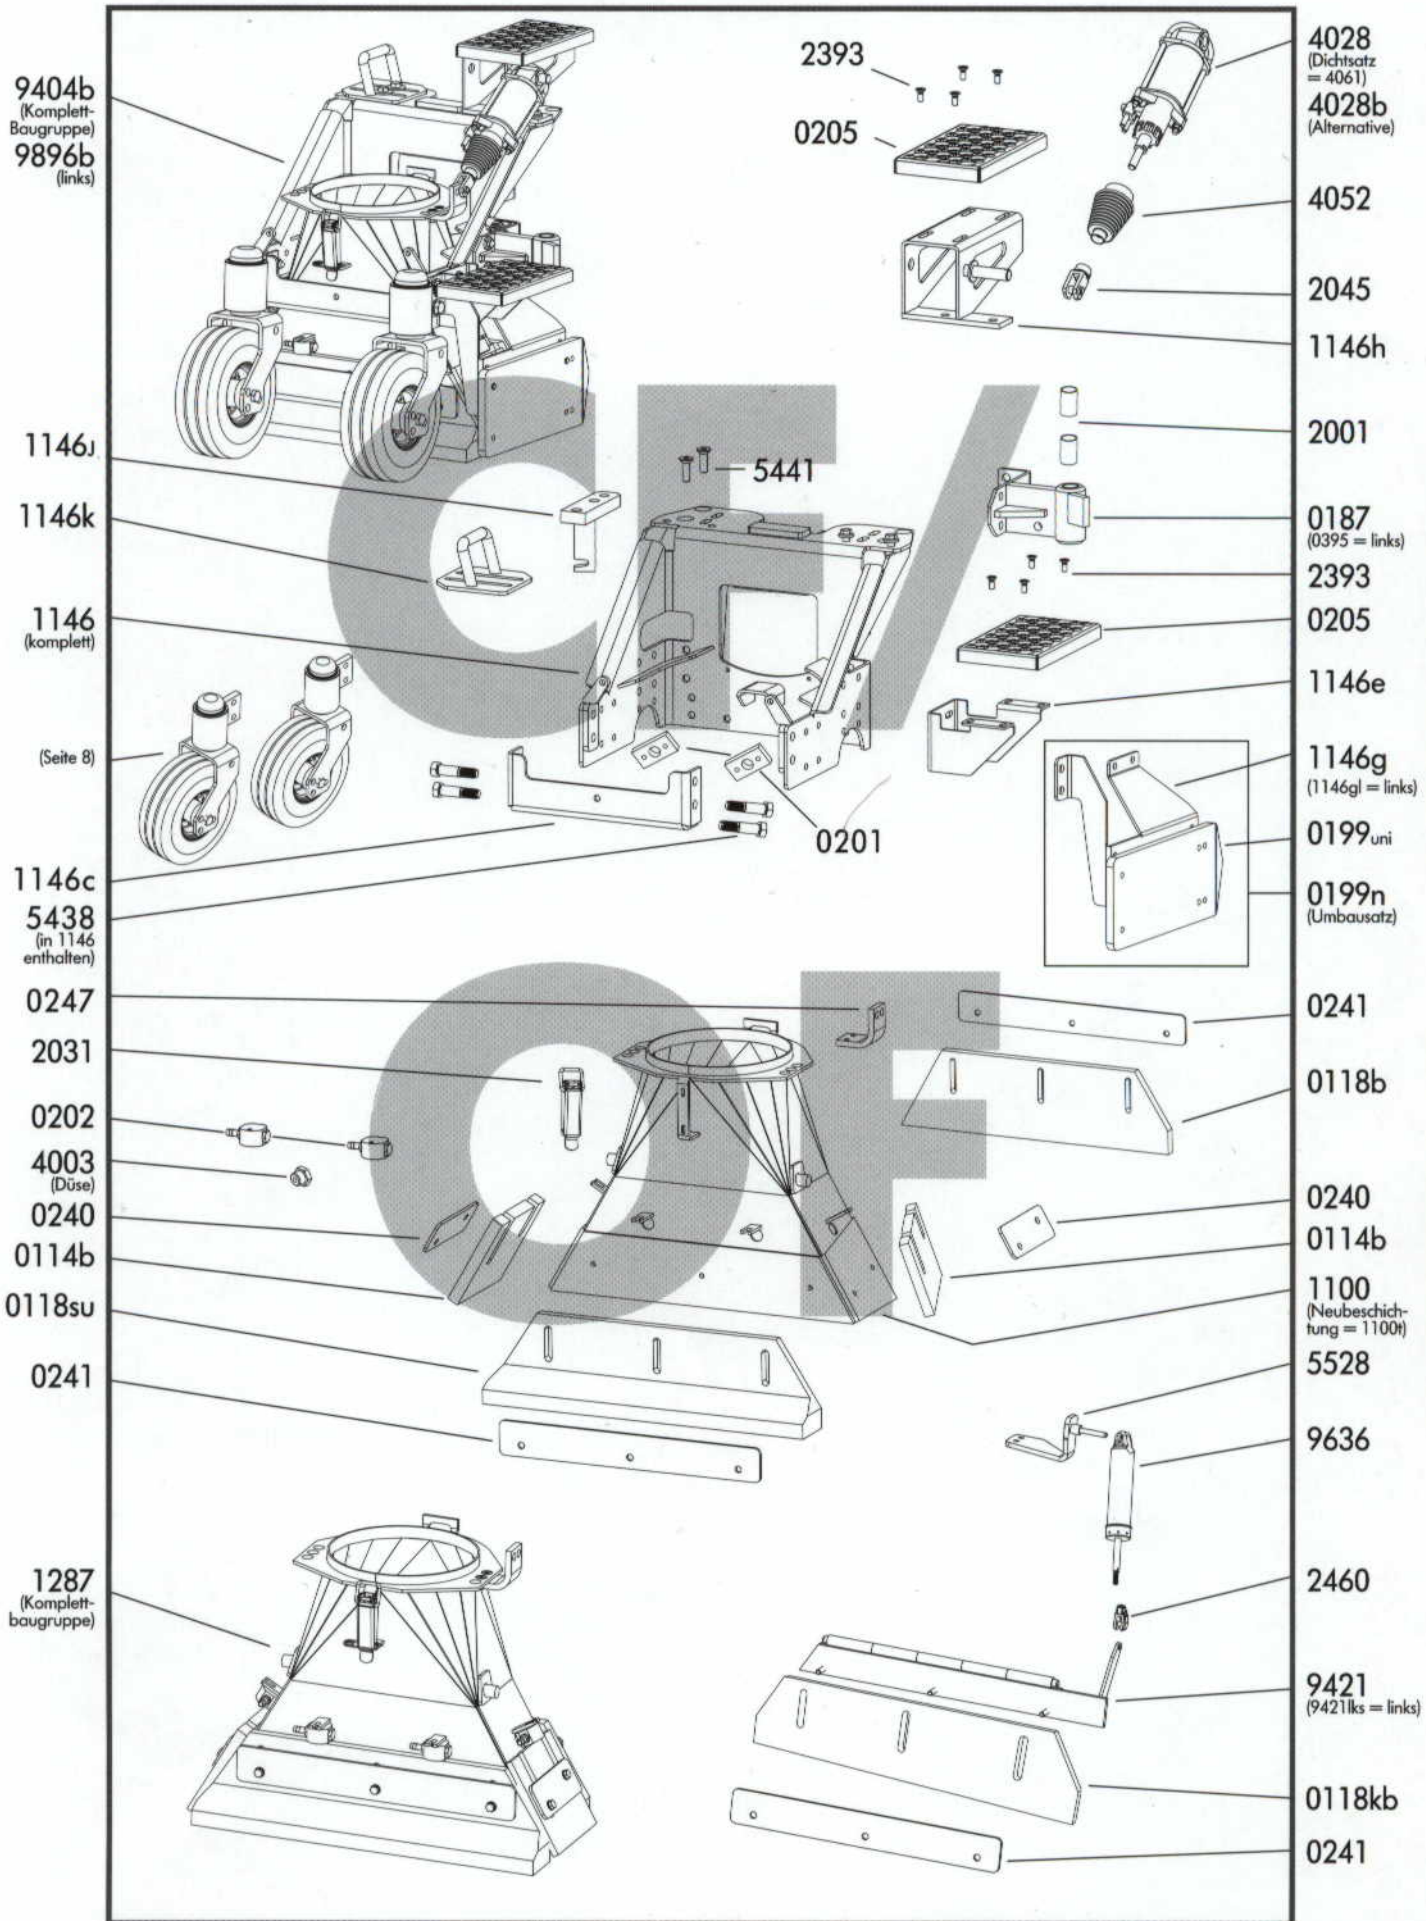

Saugtrichter-Aggregat TAZ/TAZ II CF/OF bis 2006

Saugtrichter-Aggregat CF/OF ab 2007

Saugtrichter-Aggregat TSZ

9336b
(Komplett-
Baugruppe
links)

9336
(Komplett-
Baugruppe)

0185e1

0185c
(Anschweiß-
butzen einzeln)

0285

0211
komplett

0204

4003
(Düse)

0202

0185
0816
links

2005

2031

2036

0101
(Neubeschichtung
= 0101f)

0104

0212

0281

0281s

2393

0205